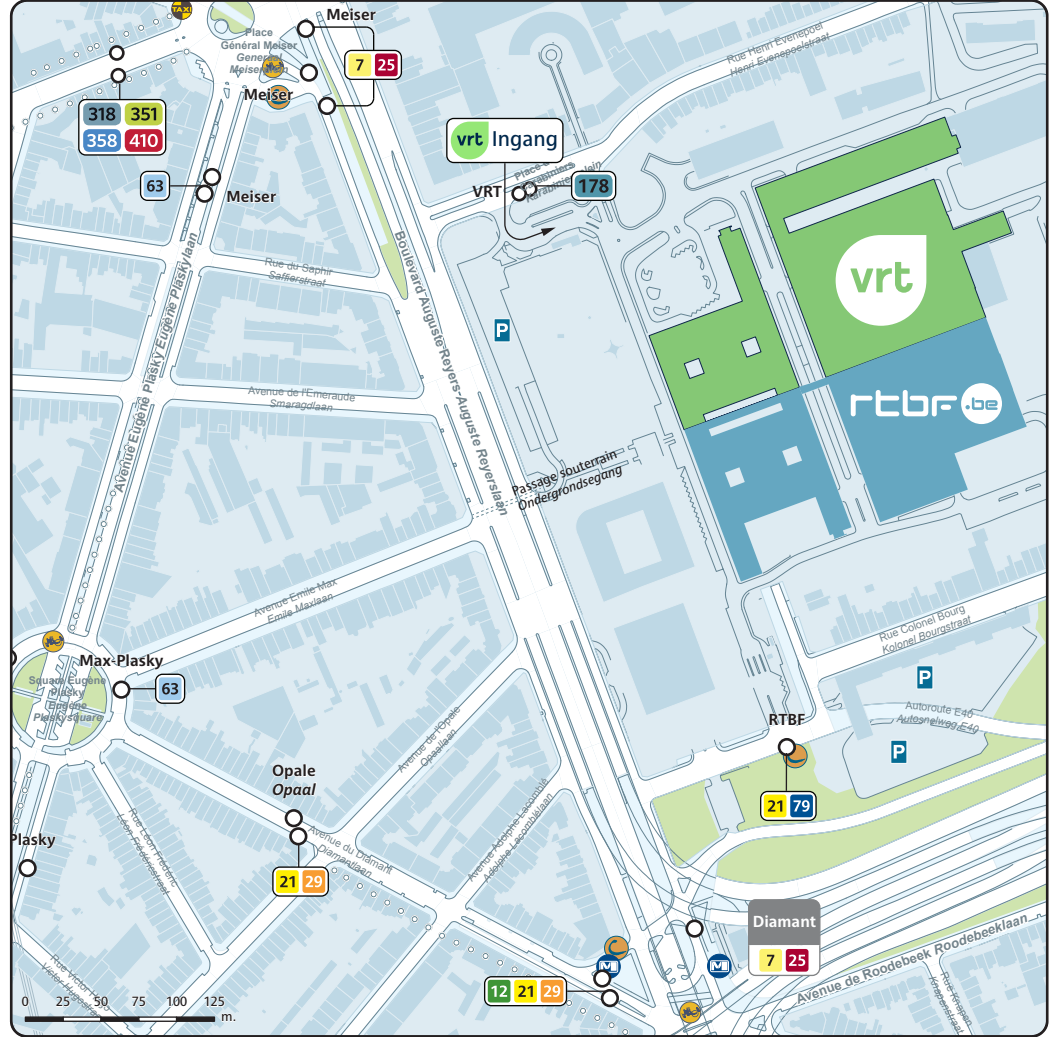

Auguste Reyerslaan, 52
Boulevard Reyers, 52
1030 Brussel / Bruxelles

1. Meiser **60**
   T 7 25 B 63 318 351 358 410
   S4 S5 S7 S9
   ○ Diamant **60**
   T 7 25 B 12 21 28 29 79
   ○ VRT
   178

Legende

- Toegang voetgangers
- Parking
- Fietsuitrustingen
- Leveringen parking
- Parking voor de PBM
- Transit parking (Reyers)
- Fietspad
- 1
- 2
- Gewestelijke Fietsroute
- A
- B
- Autodelen: Cambio
- Fietsdelen: Villo!

Avec le soutien de
Met de steun van

BRUXELLES MOBILITÉ
BRUSSEL MOBILITEIT
SERVICE PUBLIC RÉGIONAL DE BRUXELLES
GEWESTELIJKE OVERHEIDSDIENST BRUSSEL

Réalisé au moyen de:
Verwezenlijkt met:

Cartographie: STIB-SMN
Cartografie: MVB-SMN
brussels

n° 000
Édition / Uitgave
01.2018
Réseau / Netwerk
09.2017