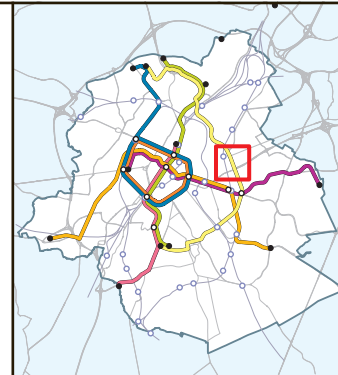

Legende

- Toegang voetgangers
- Parking
- Fietsuitrustingen
- Leveringen parking
- Parking voor de PBM
- Transit parking (Reyers)
- Fietspad
- 1
- 2
- Gewestelijke Fietsroute
- A
- B
- Autodelen: Cambio
- Fietsdelen: Villo!

Avec le soutien de
Met de steun van

BRUXELLES MOBILITÉ
BRUSSEL MOBILITEIT
SERVICE PUBLIC RÉGIONAL DE BRUXELLES
GEWESTELIJKE OVERHEIDSDIENST BRUSSEL

Réalisé au moyen de:
Verwezenlijkt met:

Cartographie: STIB-SMN
Cartografie: MVB-SMN
brussels

n° 000
Édition / Uitgave
01.2018
Réseau / Netwerk
09.2017