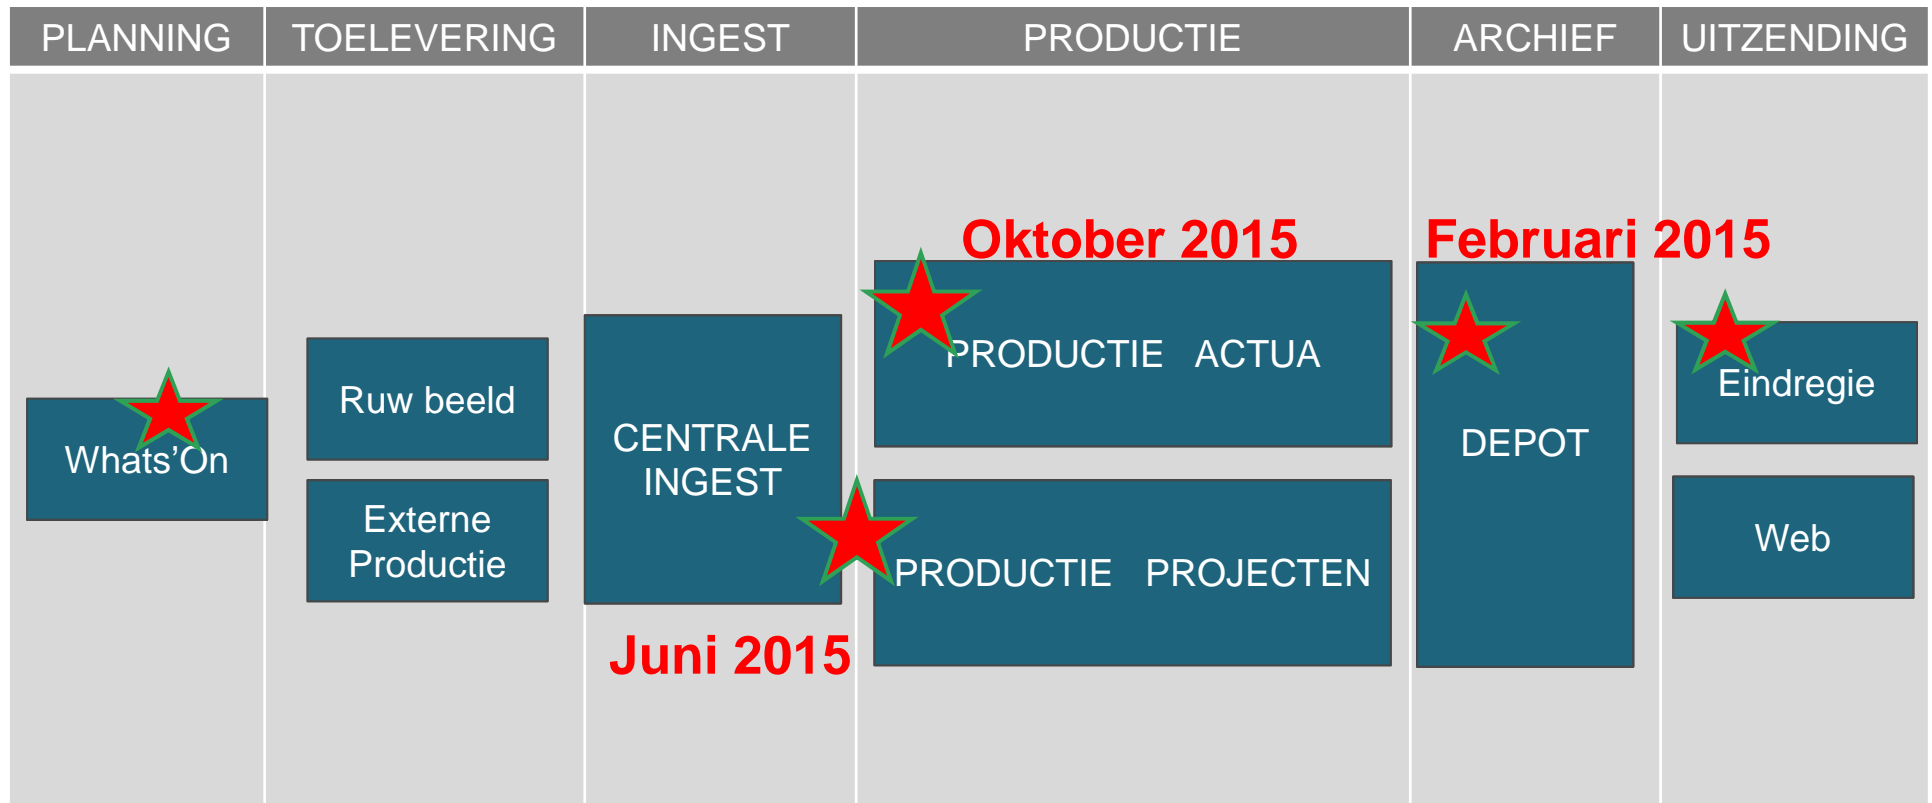

VIDEO MAKEN 2015

VRT Partners, september 2014

Agenda

- Kader HD programma
- AVCI
- Wijze van toelevering (happy flow, noodprocedure)
- Aspera
- Testplan filegebaseerde toelevering
- Website

VIDEO MAKEN 2015

VRT Partners

Verwachtingen algemeen

Engagement van al de key partners om onze keuzes te ondersteunen en de doelstellingen van het VRT productieplatform mee na te streven.

- Absolute noodzaak voor correcte vorm en metadata (MediaID, titel,...)
- AVCI 100 (1080i/25) is huisformaat
 - Transcoderen op VRT vermijden
- Operationeel klaar in lijn met de “go live “ datum van het project.