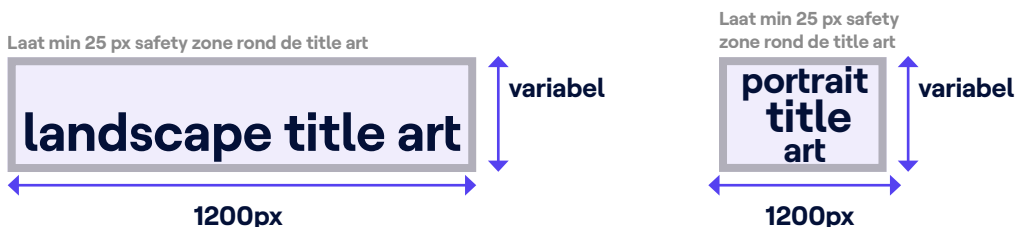

5 sterke, algemene foto's die representatief zijn voor de volledige reeks.

Technical specs

1. 3840 x 2160, JPG (geen PNG!), landscape ratio 16/9, zonder title art
2. 2048 x 2926, JPG (geen PNG!), portrait 7/10, zonder title art

Per aflevering

5 foto's per aflevering, relevant voor die specifieke aflevering.

Technical specs

1. 3840 x 2160, JPG (geen PNG!), landscape ratio 16/9, zonder title art
2. 2048 x 2926, JPG (geen PNG!), portrait 7/10, zonder title art

Achter de schermen

Max. 10 foto's die een unieke blik achter de schermen geven.

Technical specs

1. 3840 x 2160, JPG (geen PNG!), landscape ratio 16/9, zonder title art
2. 2048 x 2926, JPG (geen PNG!), portrait 7/10, zonder title art

Title art

De naam van het programma volledig uitgeschreven en duidelijk leesbaar, passend voor zowel landscape als portrait(!).

Technical specs

- PNG met transparante achtergrond (geen JPG!), met een breedte van 1200 px
- Indien mogelijk een portrait title art (stacked) en een landschap title art (1 lijn) In kleur EN in wit met transparante achtergrond
- Elk van bovenstaande apart opladen (niet in verzamelmap of zipfile)
- Optioneel: SVG (vectorieel)